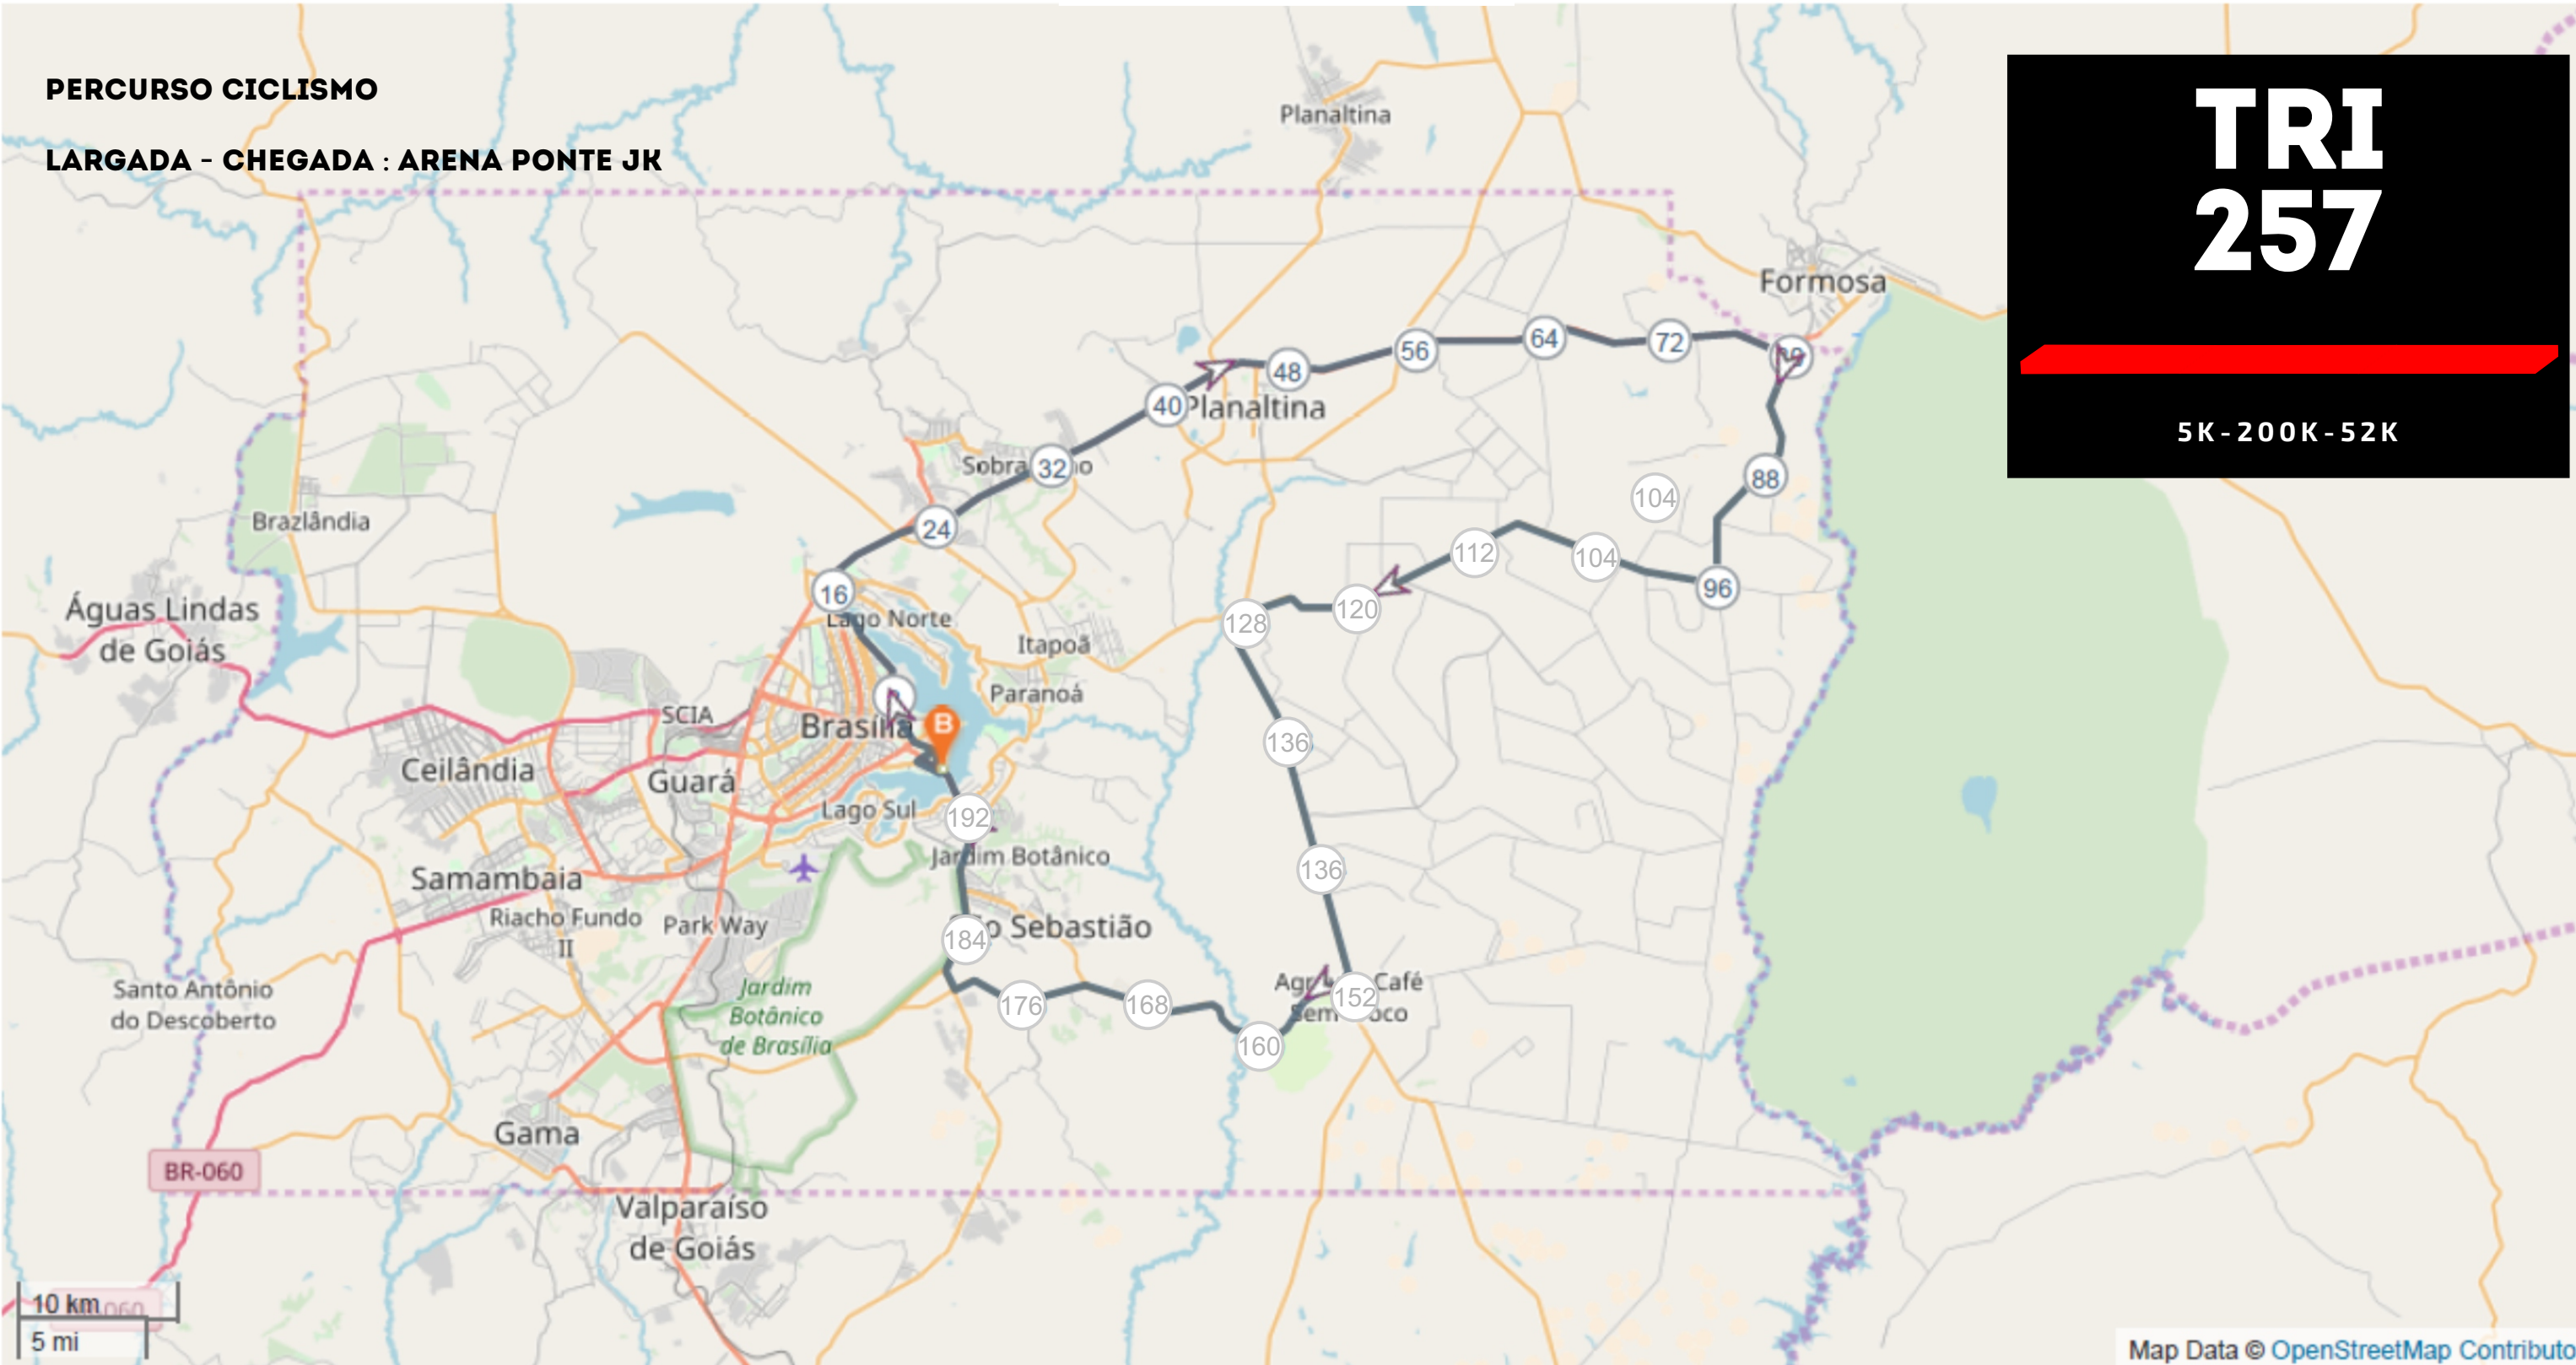

# PERCURSO CICLISMO

LARGADA - CHEGADA : ARENA PONTE JK

# TRI 257

5K - 200K - 52K

Map Data © OpenStreetMap Contributors