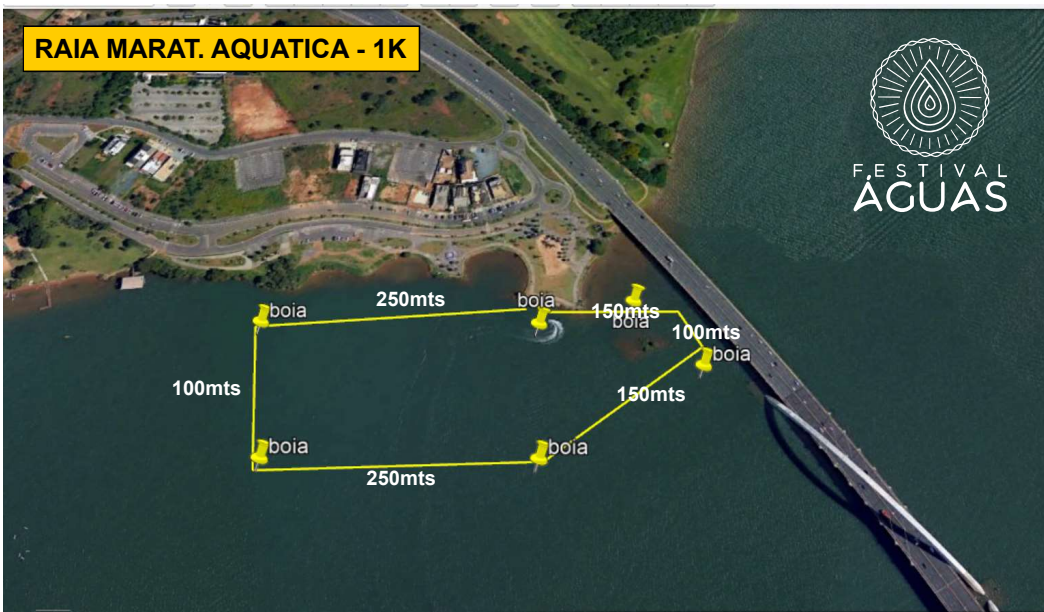

RAIA MARAT. AQUATICA :
- 2,5K - 1 volta
- 5k - 2 voltas

RAIA MARAT. AQUATICA - 1K

RAIA AQUATHLON - 750 MTS